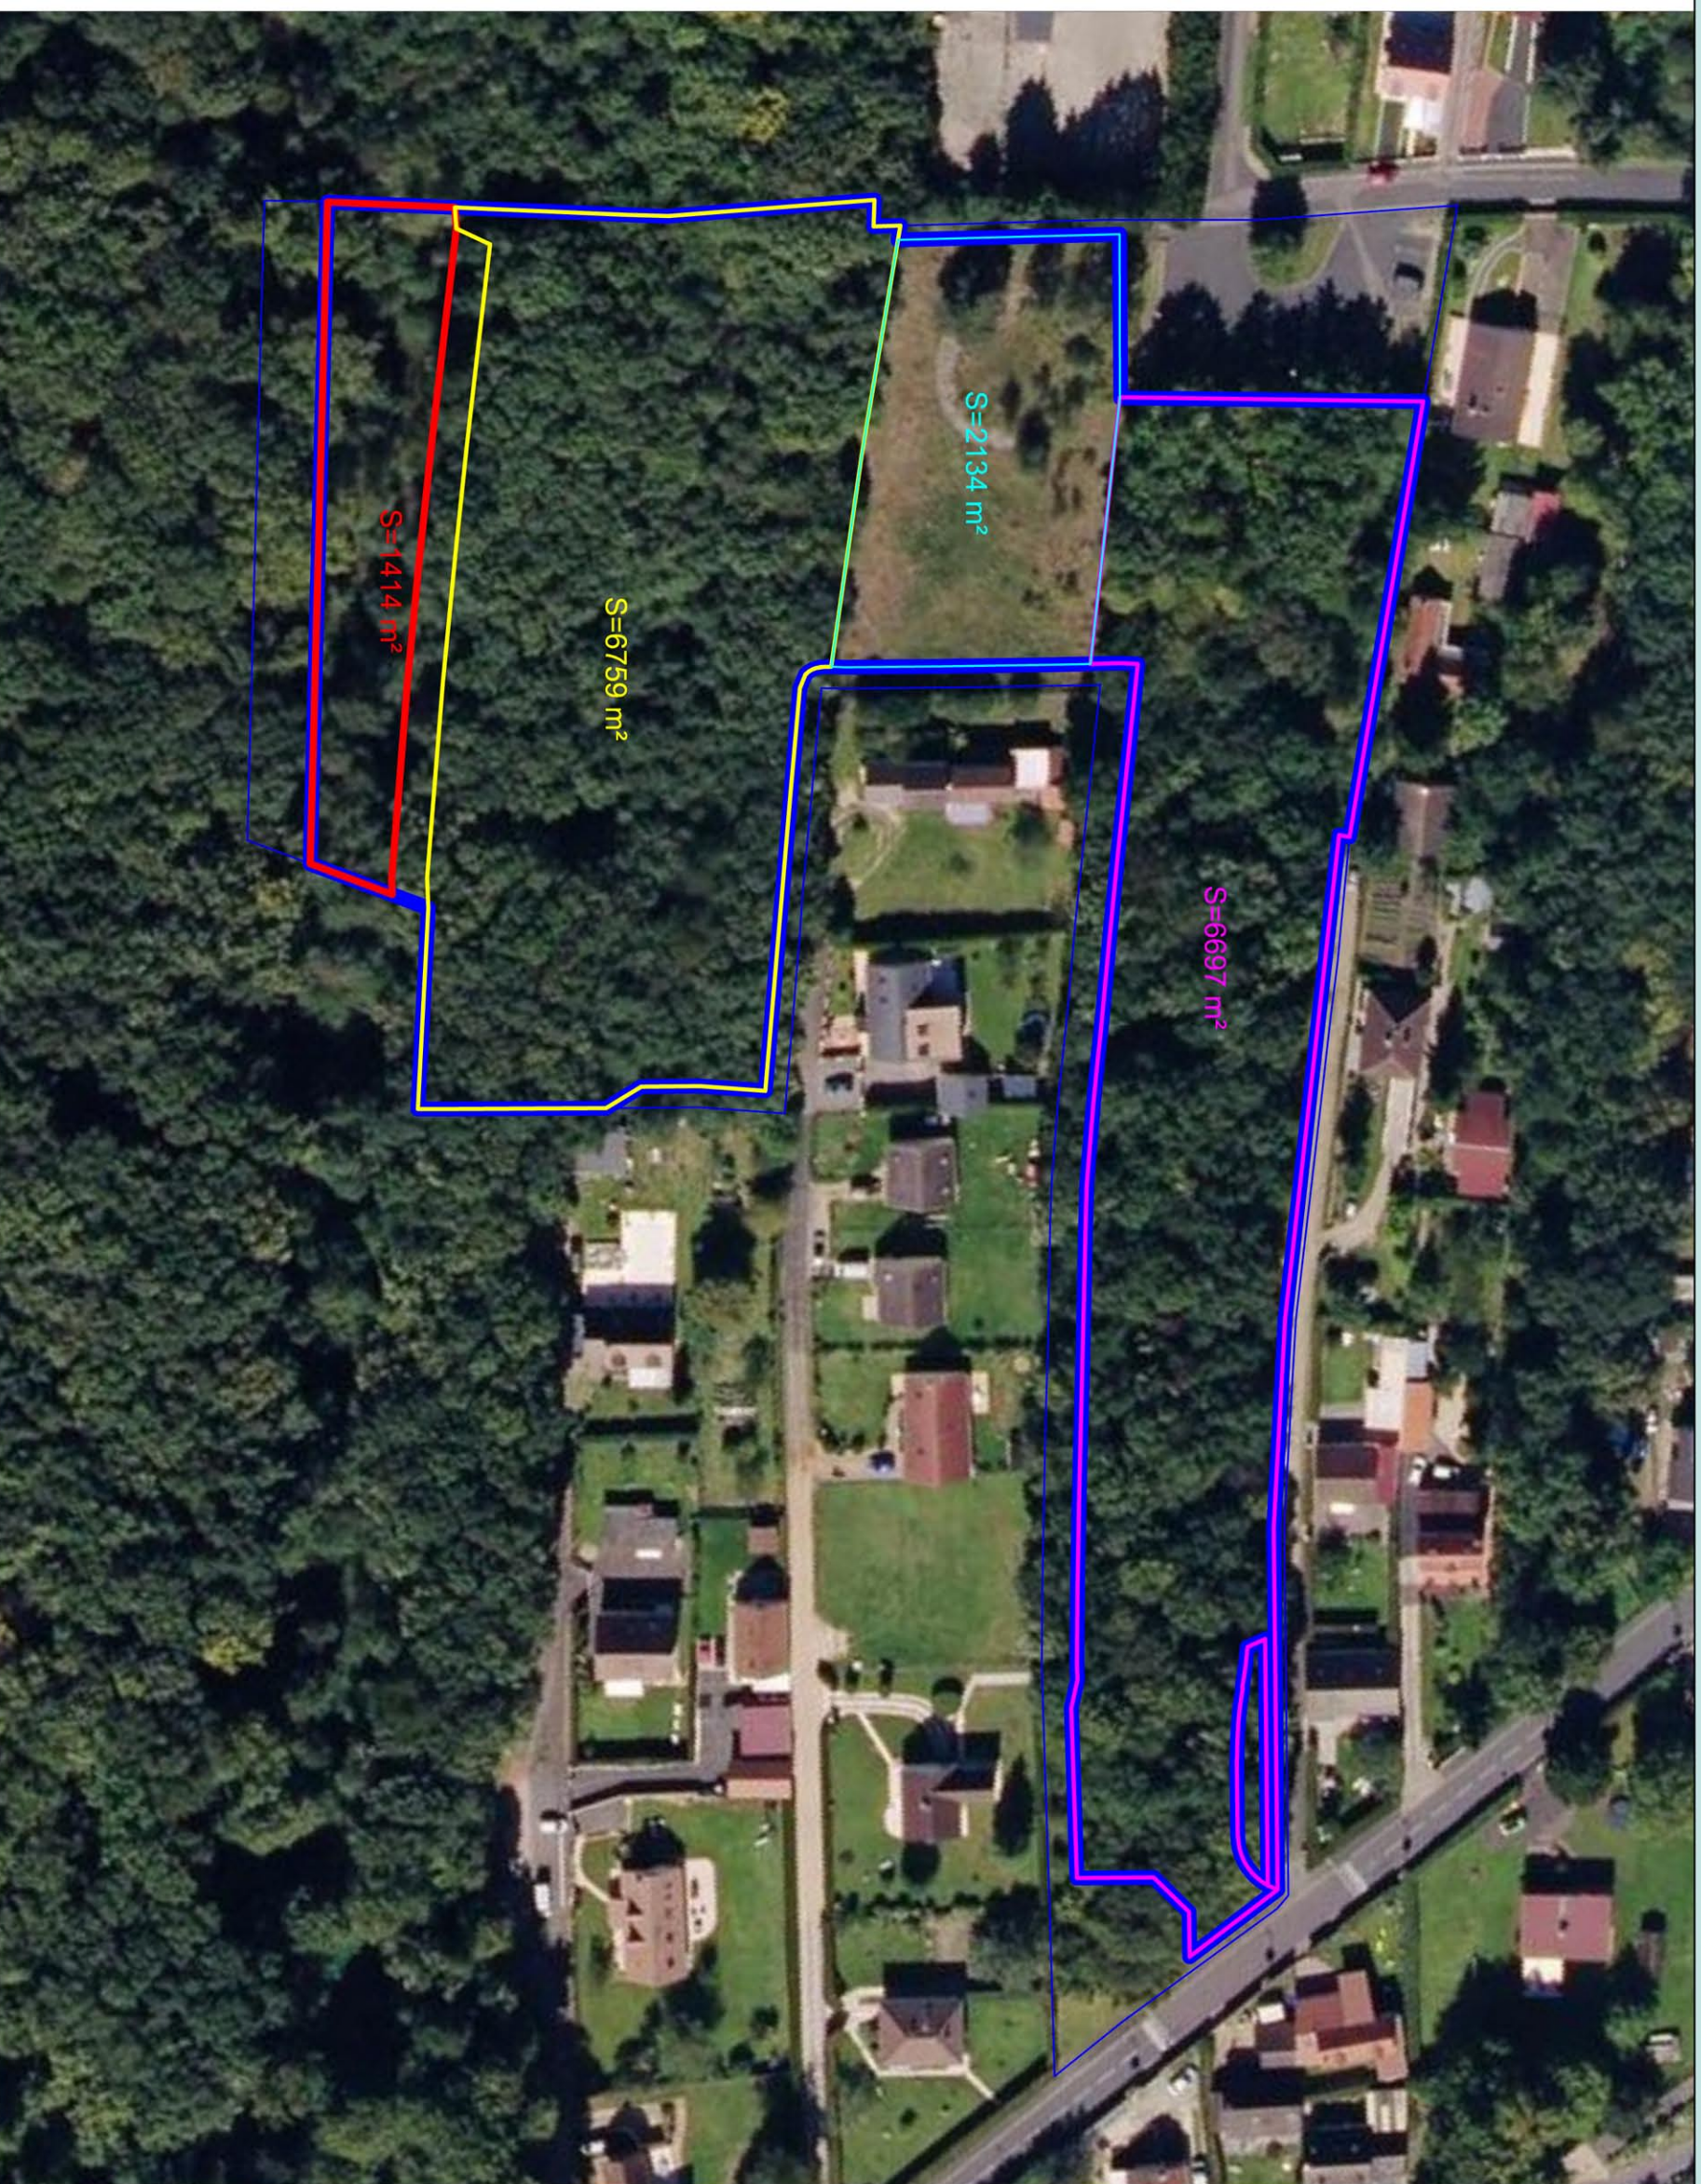

### LEGENDE

S=6759 m<sup>2</sup>

Déboisement total

S=6697 m<sup>2</sup>

Suppression des  
arbres existants  
dans la prairie

S=2134 m<sup>2</sup>

Déboisement partiel  
pour la réalisation d'un  
bassin de gestion des eaux pluviales

S=1414 m<sup>2</sup>

Limite de zone constructible

## ANNEXE 6 A - consommation d'espaces boisés

ZAC Plaine de la Roncée  
1042 rue Augustin Fresnel 76230 Bois Guillaume  
Tel 02 35 70 54 60 Fax 02 35 15 28 45  
geometres@g360.fr

GÉOMÈTRES EXPERTS  
BUREAU D'ÉTUDES VRD